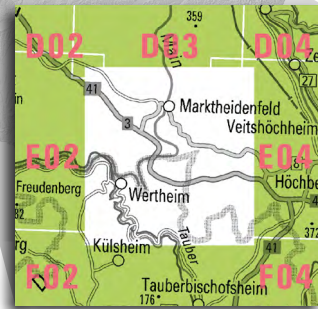

Amtliche Topographische Karte 1 : 25 000

ATK25-E03 Marktheidenfeld

mit Wertheim, Kreuzwertheim, Helmstadt, Hafenlohr,
Neubrunn, Triefenstein

Ausgabe 2017

Aus der
amtlichen Kartenserie
für Bayern

ATK25-E03
ISBN 978-3-89933-346-6
Preis 8,70 EUR

Beispiele für Freizeitwege

	Bayernnetz für Radler	
	Main-Radweg / Romantische Straße	
	Main-Tauber-Fränkischer-Radachter / Wein-Radreise	
	Aalbach-Radweg	
	Tauber-Altstuhl-Radweg	
	Liebliches Taubertal, Radwege E1 - E3	
	Liebliches Taubertal klassisch / sportiv	
	Erlebnistouren im Lieblichen Taubertal	

	Europäischer Fernwanderweg E8 / Mainwanderweg	
	Fränkischer Marienweg / Main-Neckar-Rhein-Weg	
	Heunweg / Main-Donau-Weg	
	Jakobsweg Main-Taubertal / Romantische Straße	
	Panoramaweg Taubertal / Hasenstabweg	
	Wanderwege des Archäologischen Spessartprojekts	
	Wanderwege des Spessartbundes	
	Wanderwege des Spessartbundes	